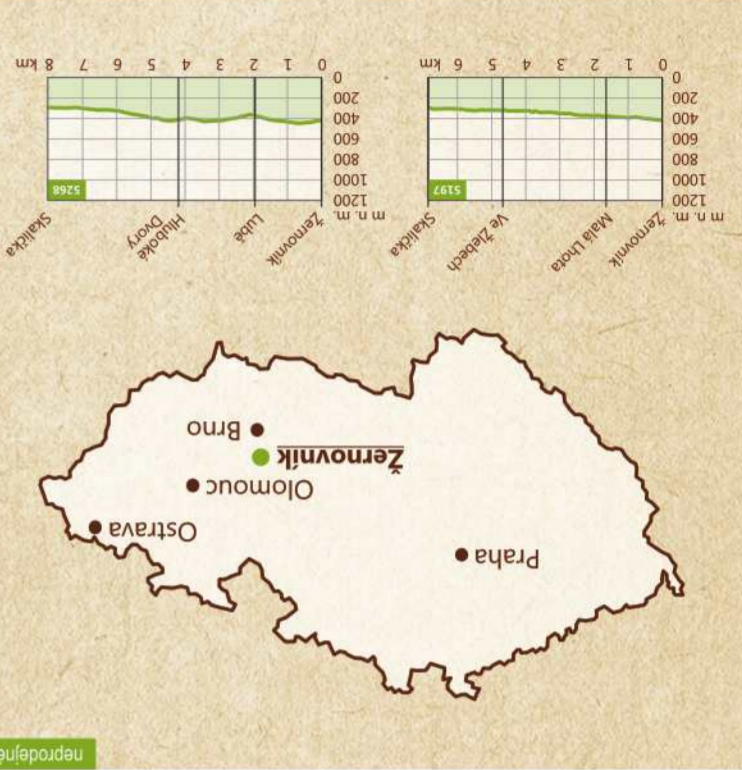

PRAVIDLA PROVOZU NA CYKLOTURISTICKÝCH TRÁSÁCH

Upozorňujeme, že po cykloturistických trasách se každý cyklista pohybuje na vlastní nebezpečí!

Chovají se ohleduplně k ostatním uživatelům komunikací. Důležité pravidla silničního provozu.

Volejte trasu, která odpovídá vašim schopnostem, zdraví a kondici.

Pro pohyb na cyklotrasách se doporučuje používat ochranné cyklistické pomůcky – rukavice a přilbu.

- Turistické cíle**
- | | |
|--|-----------------------------------|
| 1 Obec Žernovnick, parkoviště | 7 Zřícenina hradu Trmačov |
| 2 Žernovnick - rozhledna | 8 Partyzánský památník |
| 3 Bařina - přírodní zajímavost | 9 Jižní portál |
| 4 Obec Lubě | 10 Obec Malá Lhota |
| 5 Obec Hluboké Dvory | 11 Lubě - Žleb |
| 6 Hluboké Dvory - turistické odpočívadlo | 12 Krkatá bába - přírodní památka |

- Legenda**
- výškový bod, vrstevnice po 10 m
 - sráž, skalní útvary
 - les, sad
 - pramen, vodojem
 - budovy
 - hájovna, vysílač/rozvodna
 - hřbitov
 - pomník, kříž, kaple, kostel
 - silnice I., II. a III. třídy, asfaltka
 - zpevněná cesta, cesta, pěšina, průsek
 - hranice přírodního parku
 - parkoviště, čerpací stanice, autobusová zastávka
 - místo dalekého rozhledu
 - zámek, zřícenina
 - přístřešek/útluk, hospoda, restaurace
 - jiné ubytování, penzion, hotel
 - přírodní, koupaliště
 - značená turistická trasa s číslem
 - rozcestník tur. značení
 - cyklotrasa s číslem
 - cyklotrasa 5197
 - cyklotrasa 5268
 - trasa k turistickým cílům

cyklotrasa č. 5268
Žernovnick
Lubě
Hluboké Dvory
Skalička

vizualizace
www.mogra.cz

1:50 000